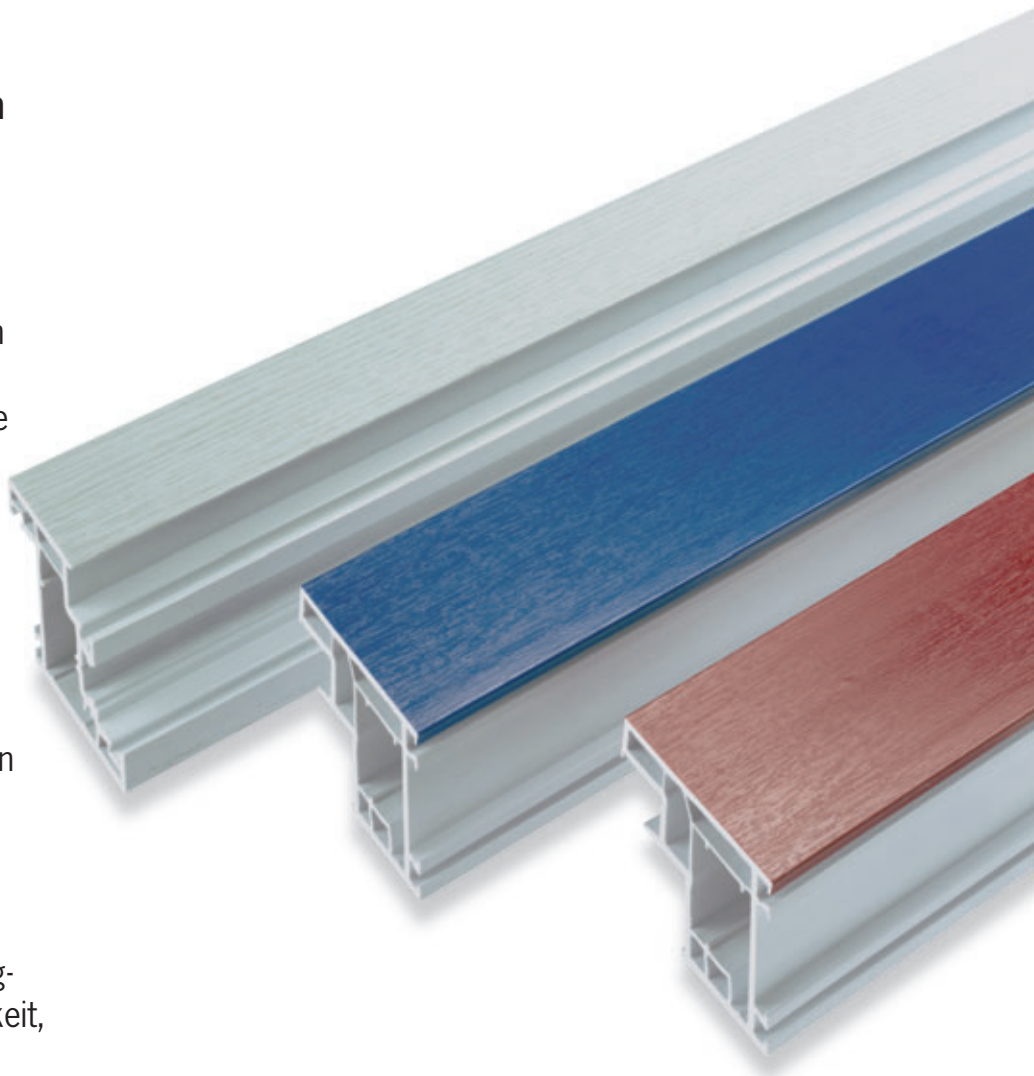

Farbige Dekorfolien für Fenster und Haustüren aus Kunststoff in höchster Qualität

Immer mehr Bauherren wünschen sich auch im Kunststoff-Fenster- und -Haustürenbereich individuelle Akzente in Farbe. Hierdurch ergeben sich architektonisch einzigartige Gestaltungsmöglichkeiten in Kombination von farbigen Fenstern und Haustüren mit Verblendern oder verputzten Fassaden. Unsere Folien gibt es in attraktiven Unifarben mit Holzstruktur und in natürlichen Holzdekoren.

Höchste Qualitätsanforderungen, wie Wetterbeständigkeit, Zugfestigkeit, Reißdehnung, Maßbeständigkeit, Feuchtigkeitsbeständigkeit und Kratzfestigkeit, werden in hohem Maße über den DIN-Normen liegend eingehalten.

Eine sachgemäße Reinigung erfolgt mit handelsüblichen Reinigern, außer Scheuermitteln. Eine weitere Pflege ist nicht notwendig.

Stöckel
Fenster · Türen · Bausysteme

Stöckel GmbH
Fürstenauer Straße 3
49626 Vechtel bei Fürstenau
Telefon 0 59 01/3 03-0
Telefax 0 59 01/30 34 00
www.stoeckel-fenster.de
info@stoeckel-fenster.de