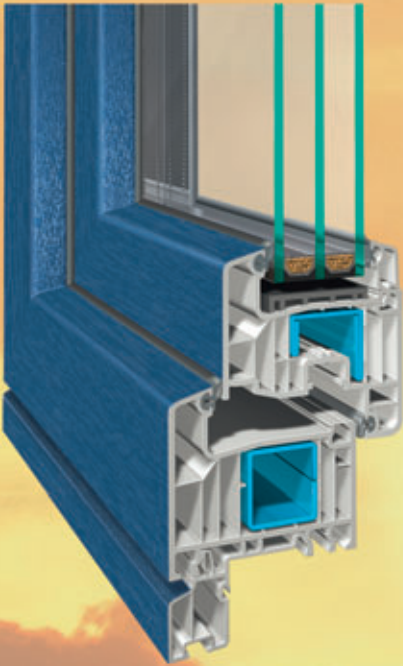

Standard-Farbtöne für Fenster und Haustüren aus Kunststoff

 **Stöckel**

Dekorfarben für Fenster und Haustüren aus Kunststoff, außen

77-FK 1.1379.05-167
cremeweiß, ähnlich RAL 9001

54-FK 1.6005.05-167
moosgrün, ähnlich RAL 6005