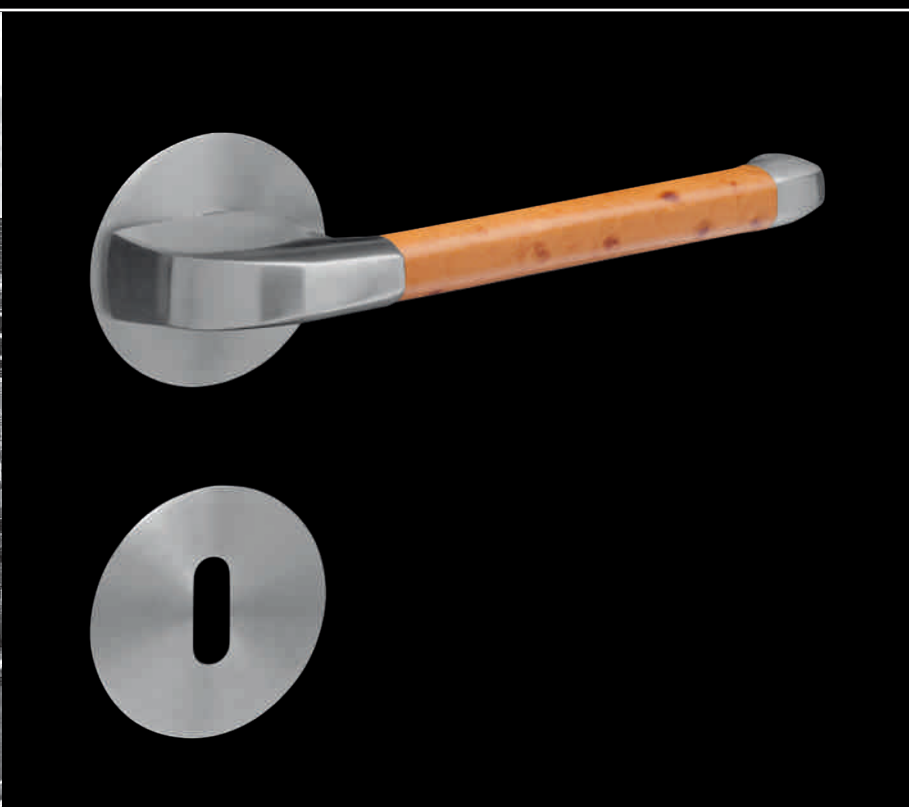

ECHTES
LEDER

EDLES AUS STAHL

Referenz: One Tower Bridge, London

KARCHER
DESIGN

Kent - EPL 96 LH

Kent - EPL 96 LD

Kent – EPL 96 LS

Tower – EPL 86

Madeira – ER45 LH

Madeira – ER45 Q LH

Madeira – ER45 LD

Madeira – ER45 Q LD

Madeira – ER45 LS

Madeira – ER45 Q LS

Wir verwenden ausschließlich hochwertiges Kuhleder, das in verschiedenen Optiken gefärbt und geprägt wird.