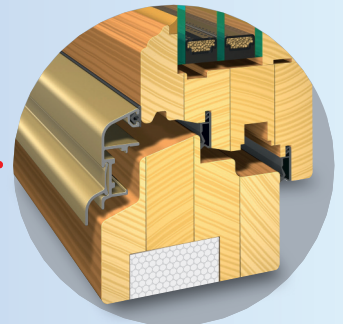

SoftLine 9.0 Deluxe mit Dämmkern

Holz-Energiesparfenster mit Profilierung
in eleganter, dezenter Ausstrahlung

SoftLine
Holz-Fenster

Bautiefe 90 mm
3 Scheiben-Wärme-
schutzverglasung

Mit integriertem Dämmkern
(umlaufend)

Nur höchste nach RAL
geforderte Holzqualitäten
mit exzellent glatter Ober-
flächenstruktur kommen
beim SoftLine 9.0 Deluxe-
Holzfenster zum Einsatz.
Blendrahmen und Flügel
werden präzise auf Schlitz
und Zapfen gearbeitet.
Setzposten und Sprossen
sind mit einer aufwändigen
Dübelverbindung verleimt.

Stöckel unerreicht gut

Stöckel
Fenster · Türen · Bausysteme

SoftLine

Holz-Fenster

SoftLine 9.0 Deluxe mit Dämmkern

Holz-Energiesparfenster mit Profilierung
im Flügel außen und an der Glasleiste innen.
3 Scheiben-Wärmeschutzverglasung
Bautiefe 90 mm

Bautiefe 90 mm im Blendrahmen
dadurch hohe Stabilität und Energieeinsparung

Höchste nach RAL geforderte Holzqualität,
mehrschichtverleimt, stabil und verzugsfrei,
natürlich schöne Maserung der Sichtflächen