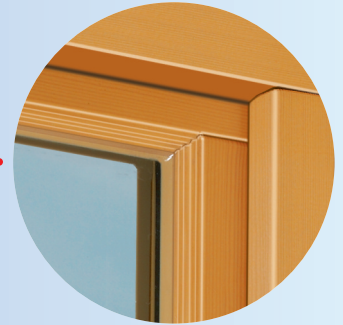

SoftLine 9.0 Deluxe mit Dämmkern

Holz-Energiesparfenster mit Profilierung
in eleganter, dezenter Ausstrahlung

SoftLine
Holz-Fenster

Bautiefe 90 mm
3 Scheiben-Wärme-
schutzverglasung

Mit integriertem Dämmkern
(umlaufend)

Nur höchste nach RAL
geforderte Holzqualitäten
mit exzellent glatter Ober-
flächenstruktur kommen
beim SoftLine 9.0 Deluxe-
Holzfenster zum Einsatz.
Blendrahmen und Flügel
werden präzise auf Schlitz
und Zapfen gearbeitet.
Setzposten und Sprossen
sind mit einer aufwändigen
Dübelverbindung verleimt.

Filigrane, schmal wirkende Ansichten

3 Scheiben-Wärmeschutzverglasung
mit neutraler Beschichtung und
Edelgasfüllung

Elegante Profilierung im Flügel
und an der Glasleiste

„Warme Kante“ erhöht den Wärmeschutz,
hemmt die Kondenswasserbildung

Bautiefe 90 mm im Blendrahmen
dadurch hohe Stabilität und Energieeinsparung

Höchste nach RAL geforderte Holzqualität,
mehrschichtverleimt, stabil und verzugsfrei,
natürlich schöne Maserung der Sichtflächen