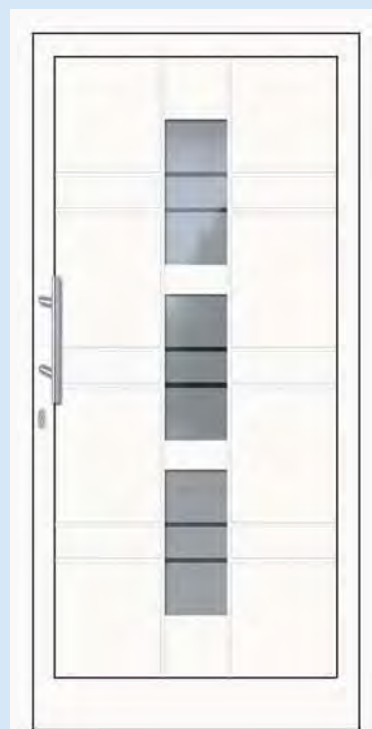

Kunststoff Modell 2060 (PG32)
Aluminium Modell 4060 (PG33)
Glas: Iso klar, Mattierung „Gomera“
Griff: HA1039-40 Edelstahl
PZ-Rosette: HA1075 Edelstahl (oval)