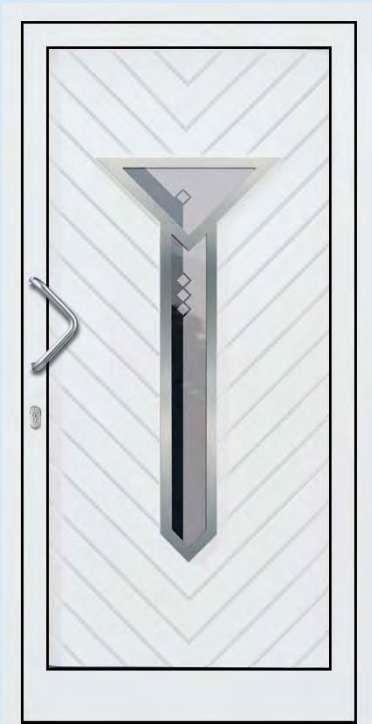

Kunststoff Modell 20108 (PG32)
Aluminium Modell 40108 (PG33)
Beidseitig Edelstahlrahmen
Glas: Iso klar, Mattierung „Belfast“
Griff: HA1056 Edelstahl
PZ-Rosette: HA1075 Edelstahl (oval)