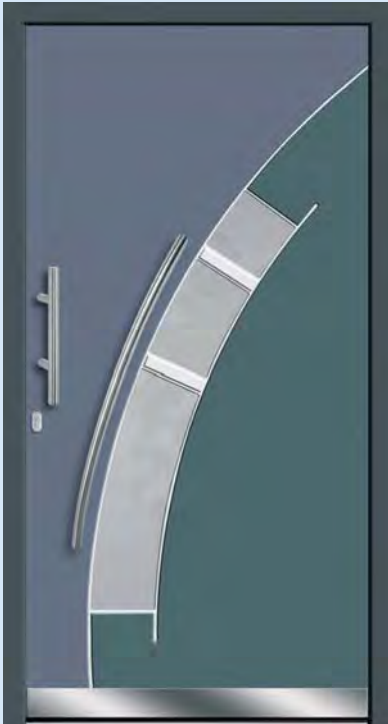

Kunststoff Modell 20116 (PG52)
Aluminium Modell 40116 (PG60)
Sonderausstattung: Flügelüberdeckende Außenseite
Sonderausstattung: Edelstahl Zierstange V50
Glas: Satinato weiß
Griff: HA1039-40 Edelstahl
PZ-Rosette: HA1075 Edelstahl (oval)
Sockelleiste: SL 1 Edelstahl