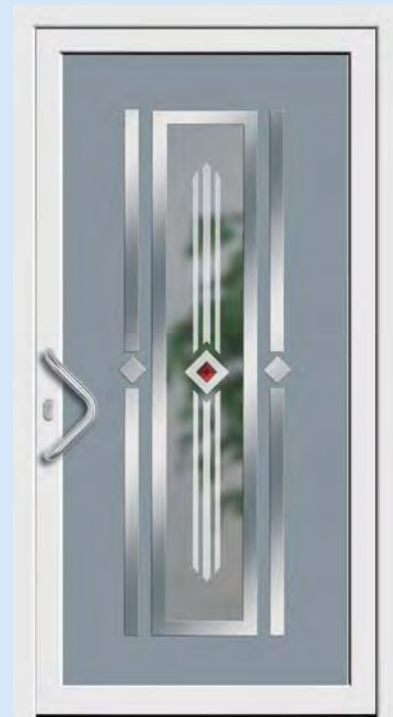

Kunststoff Modell 20133-11 (PG40)
Aluminium Modell 40133-11 (PG42)
Edelstahl-Glasrahmen beidseitig
Edelstahlapplikationen außen
Glas: Sandstrahlmotiv mit Farbgruss auf Reflo G 717
Griff: HA1056 Edelstahl
PZ-Rosette: HA1075 Edelstahl (oval)