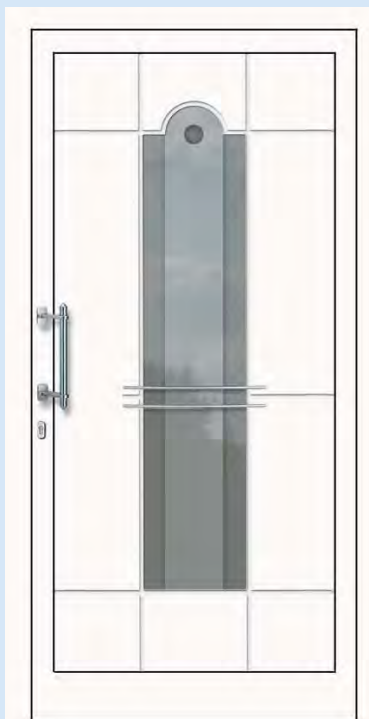

Kunststoff Modell 20303 (PG40)
Aluminium Modell 40303 (PG42)
Sonderausstattung: Zwei Zierstäbe Edelstahl
Glas: Iso klar, Mattierung „Johannesburg“
vorne und hinten mattiert mit drei dimensionaler
Tiefenwirkung
Griff: HA1029 Edelstahl
PZ-Rosette: HA1075 Edelstahl (oval)