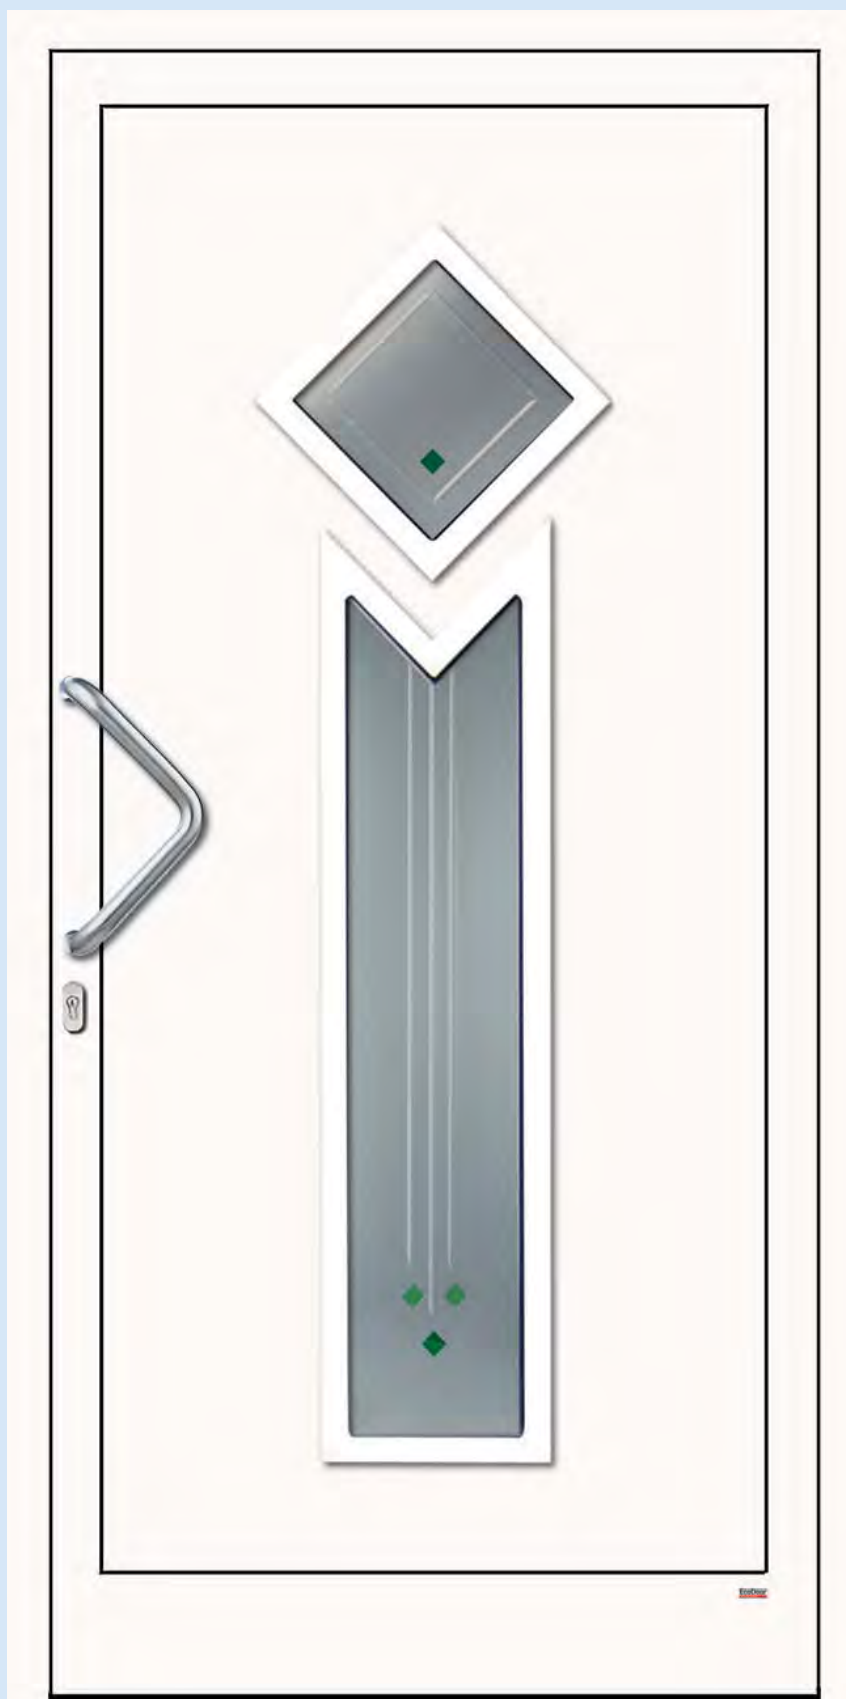

Kunststoff Modell 20276-2 (PG31)
Aluminium Modell 40276-2 (PG41)
Glas: Iso Satinato weiß mit Rillenschliff + grünen Quadraten
Griff: HA1056 Edelstahl
PZ-Rosette: 1075 Edelstahl (oval)