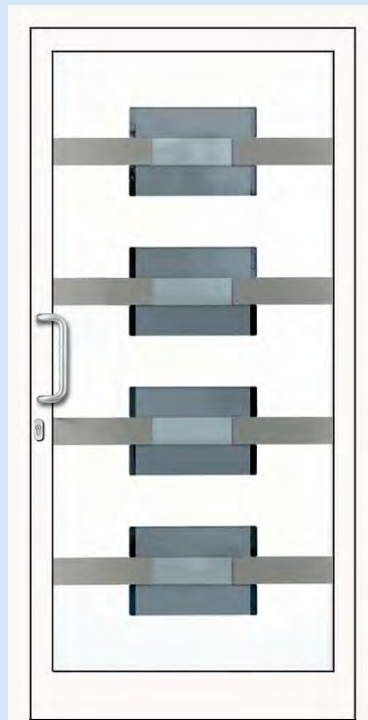

Kunststoff Modell 20307 (PG32)
Aluminium Modell 40307 (PG40)
Edelstahl-Applikationen außen
Glas: Iso klar plan, Mattierung „Jara“
Griff: HA1062 Edelstahl
PZ-Rosette: HA1075 Edelstahl (oval)