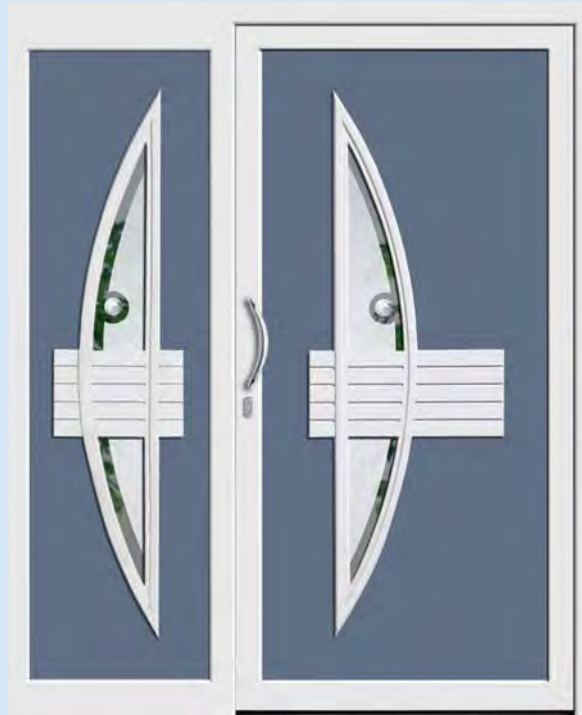

Kunststoff Modell 20289-1 (PG60)
Aluminium Modell 40289-1 (PG70)
Glas: Sandstrahlmotiv mit klaren Facettenstein G 243
Griff: HA5003 Chrom
PZ-Rosette: HA5017 Chrom (oval)