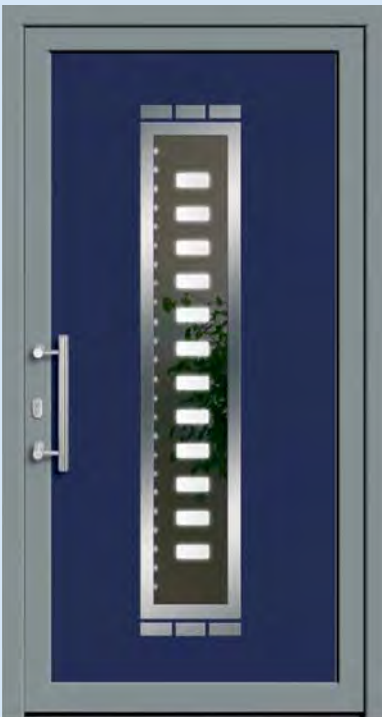

Kunststoff Modell 20133 (PG52)
Aluminium Modell 40133 (PG53)
Beidseitig Edelstahlrahmen
Edelstahl-Applikationen außen
Glas: Sandstrahlmotiv mit LED-Lichtleiste G 621
Griff: HA1018 Edelstahl
PZ-Rosette: HA1075 Edelstahl (oval)