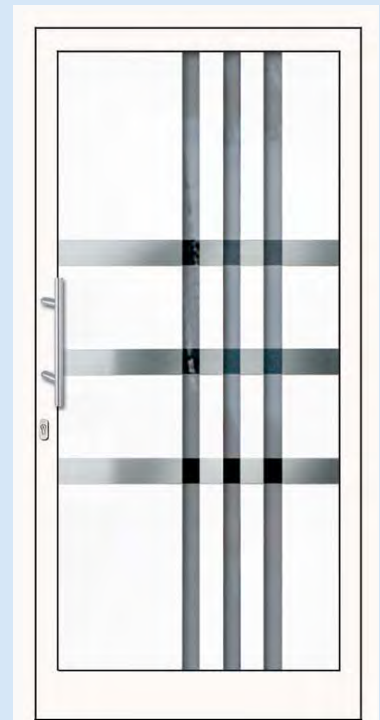

Kunststoff Modell 20314 (PG32)
Aluminium Modell 40314 (PG40)
Edelstahl-Applikationen beidseitig
Glas: Iso klar plan, Mattierung „Bern“
Griff: HA1039-40 Edelstahl
PZ-Rosette: HA1075 Edelstahl (oval)