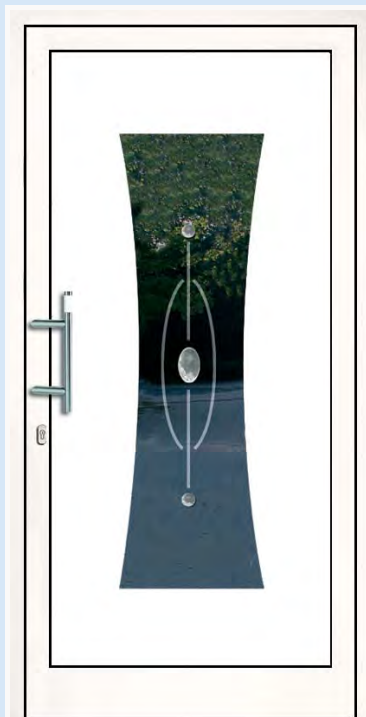

Kunststoff Modell 20260 (PG33)
Aluminium Modell 40260 (PG41)
Glas: Iso klar, Mattierung „Athen“ mit Facettensteinen
Griff: HA1024 Edelstahl mit Einlage Kristallweiß
PZ-Rosette: HA1075 Edelstahl (oval)