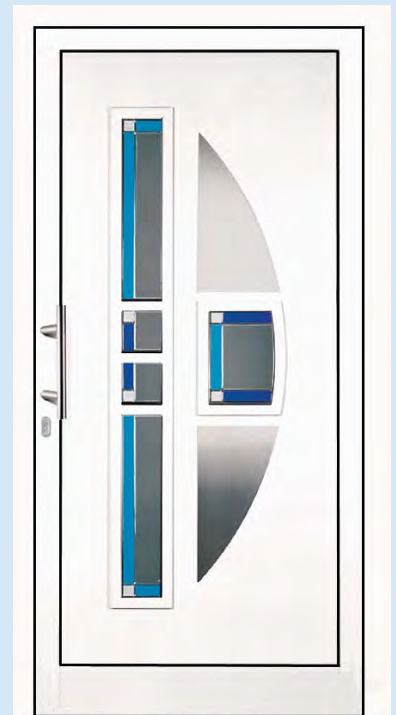

Kunststoff Modell 20150 (PG40)
Aluminium Modell 40150 (PG50)
Edelstahl-Applikationen außen
Glas: Iso Bleiverglasung „Regent“
Griff: HA1039-40 Edelstahl
PZ-Rosette: HA1075 Edelstahl (oval)