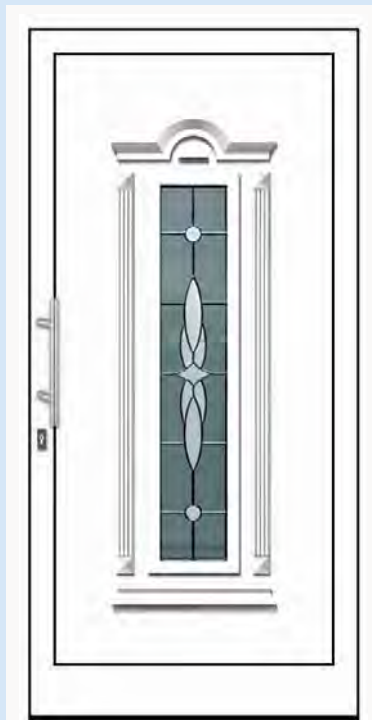

Kunststoff Modell 20400-1 (PG33)
Aluminium Modell 40400-1 (PG40)
Glas: Iso Bleiverglasung Classic Arista mittelgrau,
klares Facettenmotiv
Griff: HA1039-40 Edelstahl
PZ-Rosette: HA1075 Edelstahl (oval)